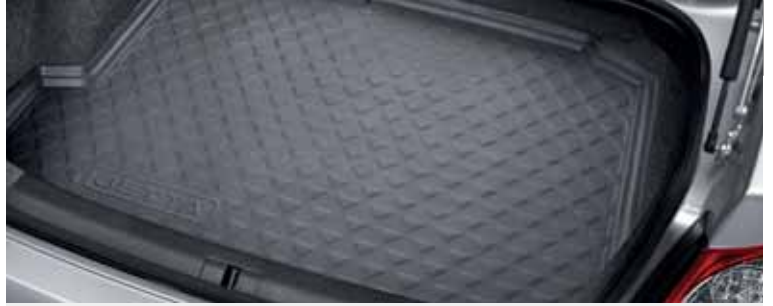

Bagaj taban kaplaması

Jetta yazısına sahip aracınızın pratik bagaj koruması tam ölçüye göre yapılmıştır. Yıkanabilir, kaymaz ve aside dayanıklı ve emisyon içermemektedir. Yakl. 5 cm yüksekliğindeki çevreleyen kenar, sıvıların aracın tabanına akmasını önler. Malzeme: Polietilen

Parça No: 1KM 061 180